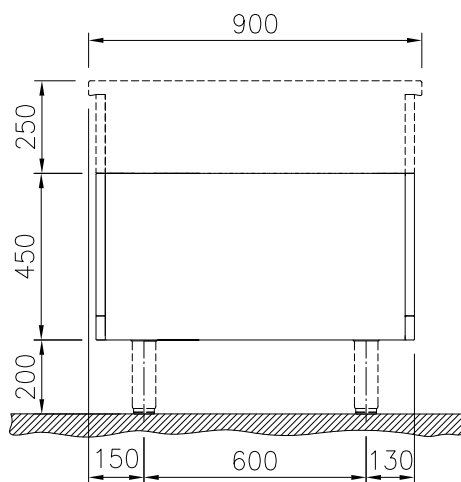

Kort specifikation

Pos. _____

600 mm brett öppet, genomgående underskåp för förvaring av kastruller, stekpannor, plåtar etc. Med hygien design och rundade kanter. Enheten är konstruerad enligt DIN 18860-2 med 70 mm indragen sockel. Tillverkad i en robust ramkonstruktion. Arbetsyta i 2 mm 1.4301 (AISI 304). Släta arbetsytor som är enkla att rengöra. THERMODUL-Anslutningssystem ger arbetsytor med minimala skarvar som gör att fett och smuts inte kan tränga ner mellan enheterna. Det öppna underskåpet rymmer GN 1/1-kantiner.

- IPX5 kapslingsklass
- Hygienic design of the open base compartment with large round edges.
- 2 mm arbetsyta i 1.4301 (AISI 304).
- Plan ytkonstruktion för att lätt rengöra ytorna.
- Lagringsyta i botten av produkten har plats för GN1/1-behållare.
- Självbärande konstruktion.

Front

Sida

Topp

Viktig information

Yttermått, bredd	
589194 (MC2BCCFOOO)	600 mm
Yttermått, djup	900 mm
Yttermått, höjd	450 mm
Skåputrymmets invändiga dimensioner (bredd):	340 mm
Skåputrymmets invändiga dimensioner (höjd):	330 mm
Skåputrymmets invändiga dimensioner (djup):	860 mm
Nettovikt:	20 kg