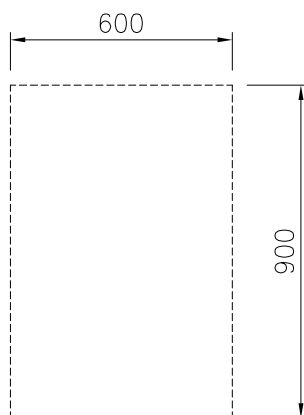

- IPX5 kapslingsklass
- Hygienic design of the open base compartment with large round edges.
- 2 mm arbetsyta i 1.4301 (AISI 304).
- Plan ytkonstruktion för att lätt rengöra ytorna.
- Lagringsyta i botten av produkten har plats för GN1/1-behållare.
- Självbärande konstruktion.

Front

Sida

Topp

Viktig information

Yttermått, bredd	
589194 (MC2BCCFOOO)	600 mm
Yttermått, djup	900 mm
Yttermått, höjd	450 mm
Skåputrymmets invändiga dimensioner (bredd):	340 mm
Skåputrymmets invändiga dimensioner (höjd):	330 mm
Skåputrymmets invändiga dimensioner (djup):	860 mm
Nettovikt:	20 kg