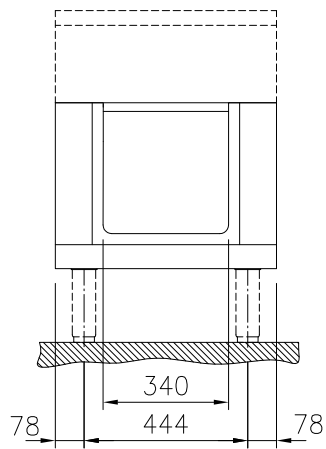

Kort specifikation

Pos. _____

600 mm brett öppet, genomgående underskåp för förvaring av kastruller, stekpannor, plåtar etc. Med hygien design och rundade kanter. Enheten är konstruerad enligt DIN 18860-2 med 70 mm indragen sockel. Tillverkad i en robust ramkonstruktion. Arbetsyta i 2 mm 1.4301 (AISI 304). Släta arbetsytor som är enkla att rengöra. THERMODUL-Anslutningssystem ger arbetsytor med minimala skarvar som gör att fett och smuts inte kan tränga ner mellan enheterna. Det öppna underskåpet rymmer GN 1/1-kantiner.

- IPX5 kapslingsklass
- Hygienic design of the open base compartment with large round edges.
- 2 mm arbetsyta i 1.4301 (AISI 304).
- Plan ytkonstruktion för att lätt rengöra ytorna.
- Lagringsyta i botten av produkten har plats för GN1/1-behållare.
- Självbärande konstruktion.

Front

Sida

Topp

Viktig information

Yttermått, bredd	
589194 (MC2BCCFOOO)	600 mm
Yttermått, djup	900 mm
Yttermått, höjd	450 mm
Skåputrymmets invändiga dimensioner (bredd):	340 mm
Skåputrymmets invändiga dimensioner (höjd):	330 mm
Skåputrymmets invändiga dimensioner (djup):	860 mm
Nettovikt:	20 kg